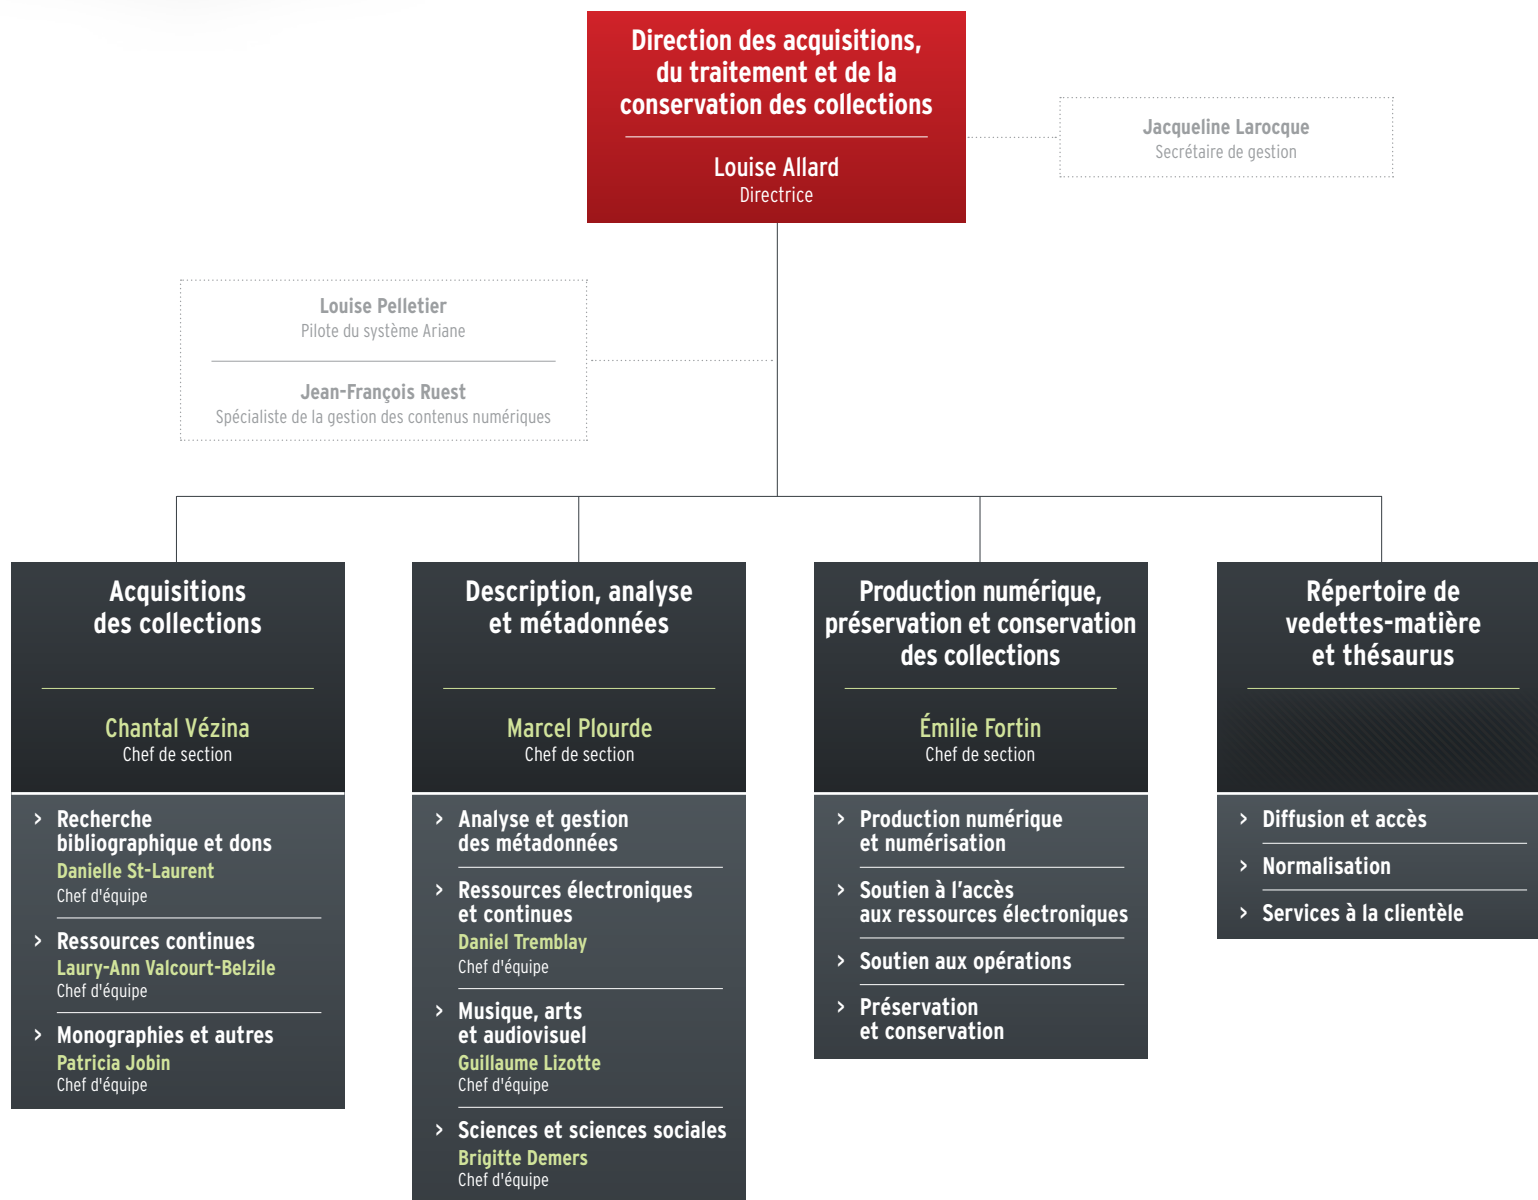

BIBLIOTHÈQUE DE L'UNIVERSITÉ LAVAL – DIRECTION DE LA BIBLIOTHÈQUE
ORGANIGRAMME

BIBLIOTHÈQUE DE L'UNIVERSITÉ LAVAL – DIRECTION DES SERVICES ADMINISTRATIFS
ORGANIGRAMME

BIBLIOTHÈQUE DE L'UNIVERSITÉ LAVAL – DIRECTION DES ACQUISITIONS, DU TRAITEMENT ET DE LA CONSERVATION DES COLLECTIONS
ORGANIGRAMME

BIBLIOTHÈQUE DE L'UNIVERSITÉ LAVAL – DIRECTION DU SOUTIEN À LA RECHERCHE ET À L'APPRENTISSAGE
ORGANIGRAMME

BIBLIOTHÈQUE DE L'UNIVERSITÉ LAVAL – DIRECTION DES SERVICES AUX USAGERS
ORGANIGRAMME

BIBLIOTHÈQUE DE L'UNIVERSITÉ LAVAL – DIRECTION DES SERVICES-CONSEILS ET DES COLLECTIONS
ORGANIGRAMME