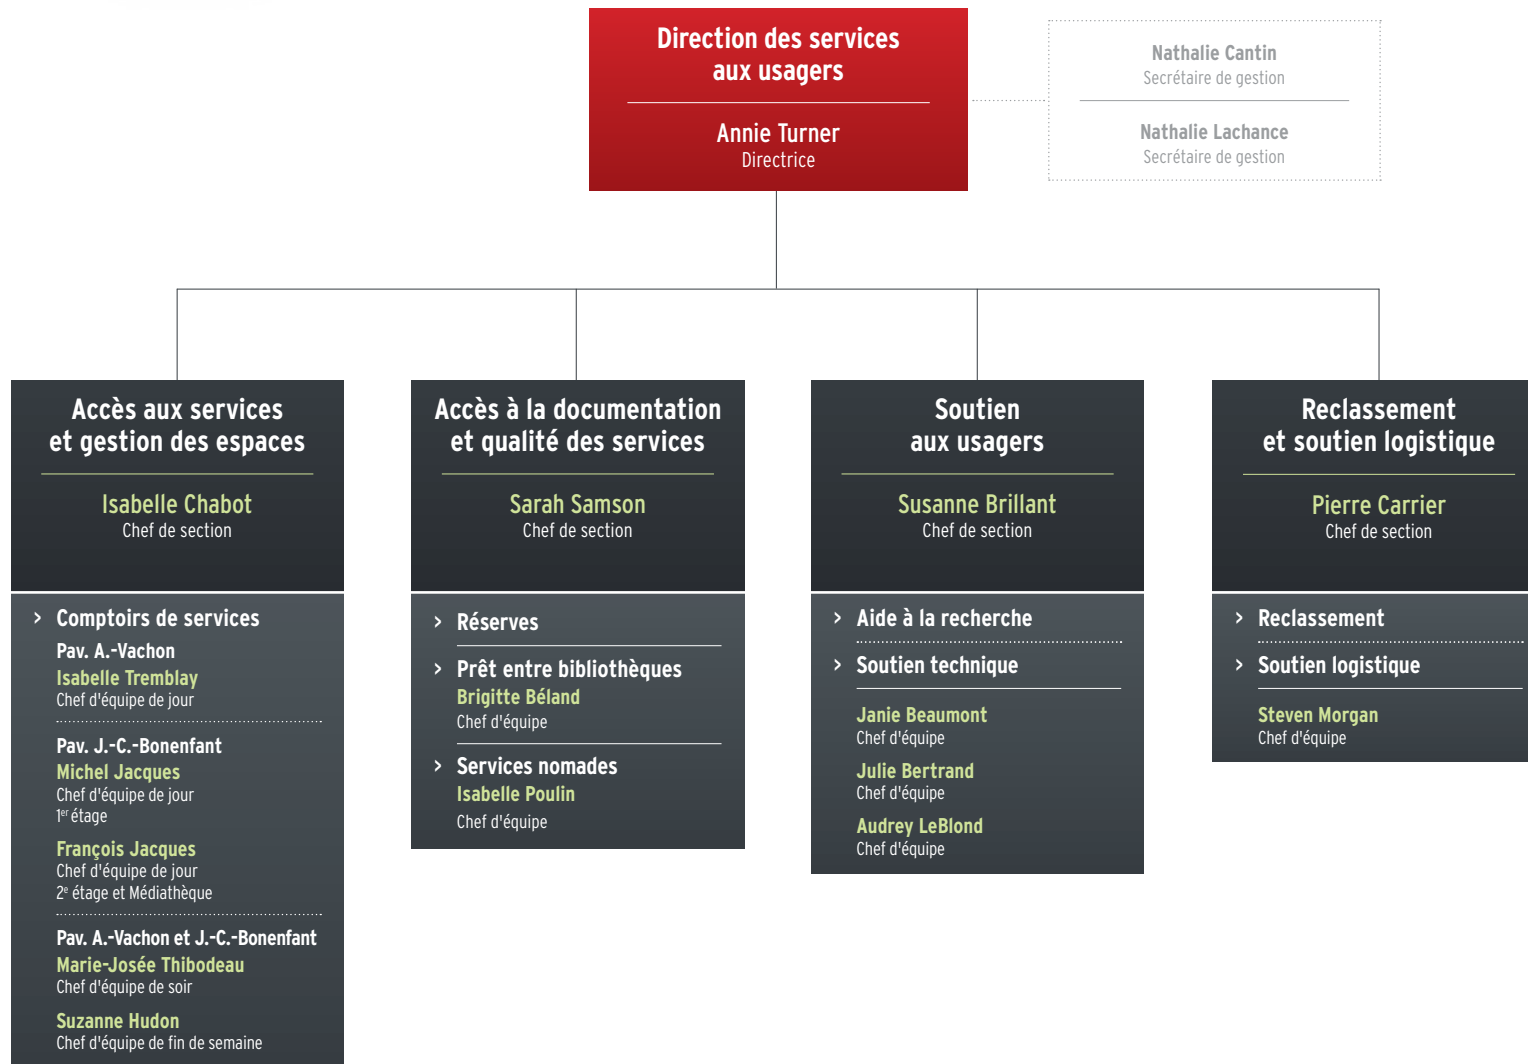

BIBLIOTHÈQUE DE L'UNIVERSITÉ LAVAL – DIRECTION DE LA BIBLIOTHÈQUE
ORGANIGRAMME

BIBLIOTHÈQUE DE L'UNIVERSITÉ LAVAL – DIRECTION DES SERVICES ADMINISTRATIFS
ORGANIGRAMME

BIBLIOTHÈQUE DE L'UNIVERSITÉ LAVAL – DIRECTION DES ACQUISITIONS, DU TRAITEMENT ET DE LA CONSERVATION DES COLLECTIONS
ORGANIGRAMME

BIBLIOTHÈQUE DE L'UNIVERSITÉ LAVAL – DIRECTION DU SOUTIEN À LA RECHERCHE ET À L'APPRENTISSAGE
ORGANIGRAMME

BIBLIOTHÈQUE DE L'UNIVERSITÉ LAVAL – DIRECTION DES SERVICES AUX USAGERS
ORGANIGRAMME

BIBLIOTHÈQUE DE L'UNIVERSITÉ LAVAL – DIRECTION DES SERVICES-CONSEILS ET DES COLLECTIONS
ORGANIGRAMME