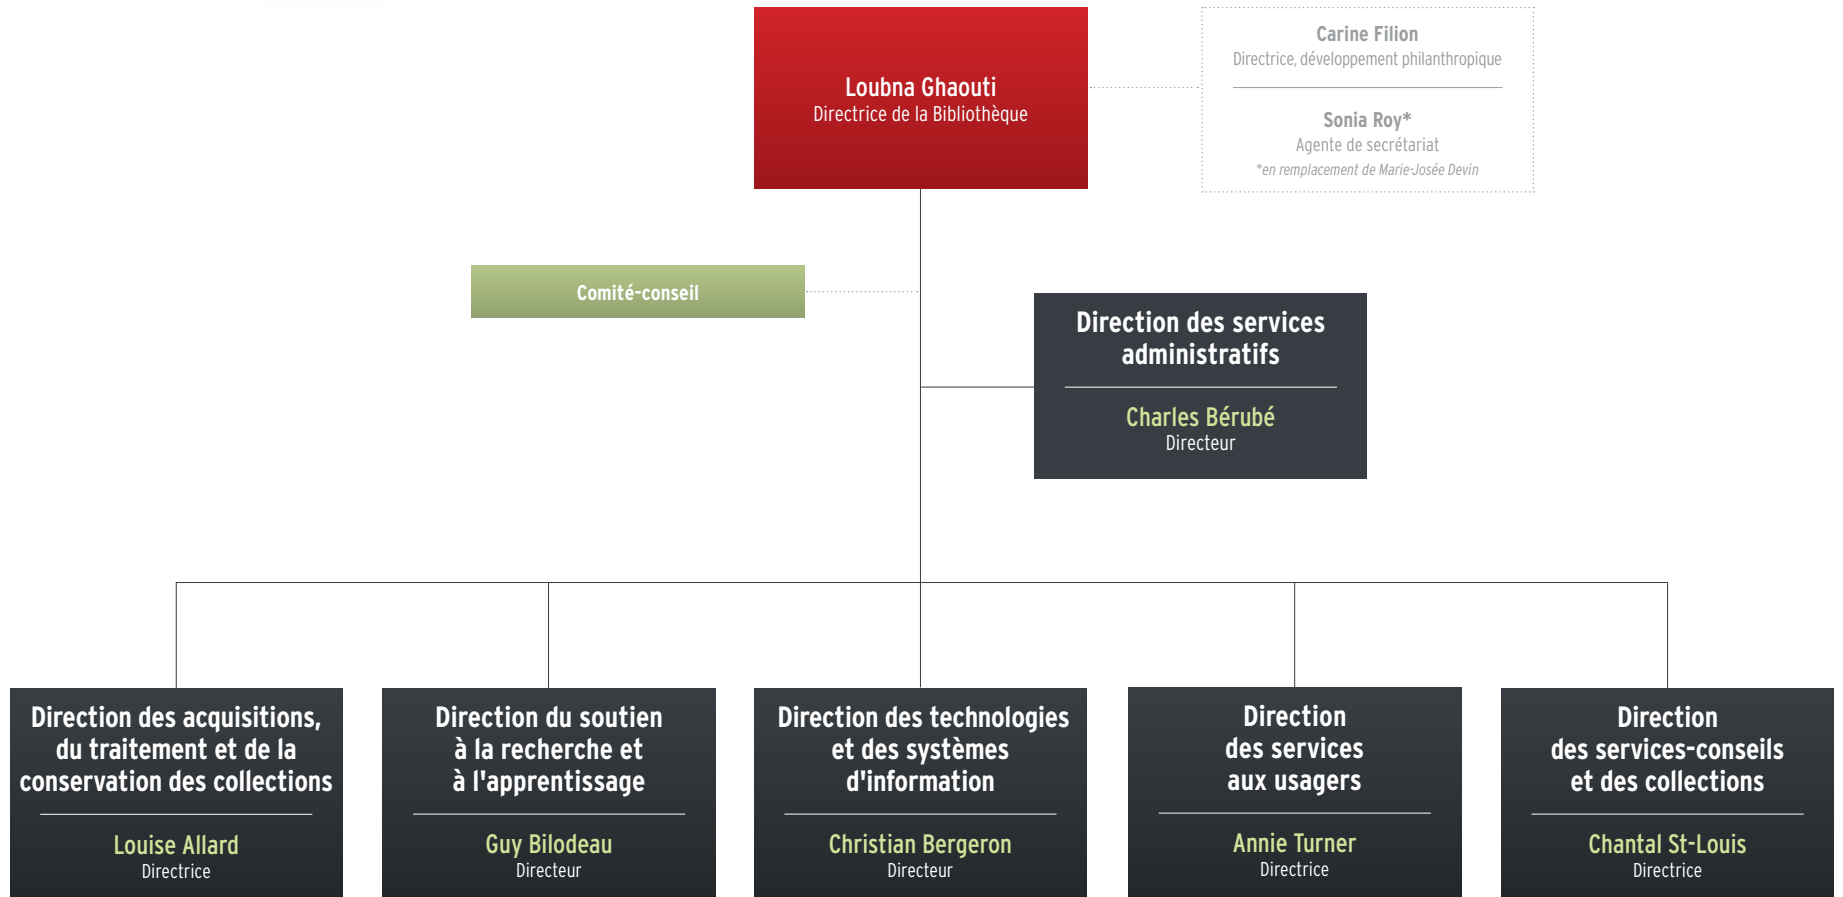

BIBLIOTHÈQUE DE L'UNIVERSITÉ LAVAL – DIRECTION DE LA BIBLIOTHÈQUE
ORGANIGRAMME

BIBLIOTHÈQUE DE L'UNIVERSITÉ LAVAL – DIRECTION DES SERVICES ADMINISTRATIFS
ORGANIGRAMME

BIBLIOTHÈQUE DE L'UNIVERSITÉ LAVAL – DIRECTION DES ACQUISITIONS, DU TRAITEMENT ET DE LA CONSERVATION DES COLLECTIONS
ORGANIGRAMME

BIBLIOTHÈQUE DE L'UNIVERSITÉ LAVAL – DIRECTION DU SOUTIEN À LA RECHERCHE ET À L'APPRENTISSAGE
ORGANIGRAMME

BIBLIOTHÈQUE DE L'UNIVERSITÉ LAVAL – DIRECTION DES SERVICES AUX USAGERS
ORGANIGRAMME

BIBLIOTHÈQUE DE L'UNIVERSITÉ LAVAL – DIRECTION DES SERVICES-CONSEILS ET DES COLLECTIONS
ORGANIGRAMME